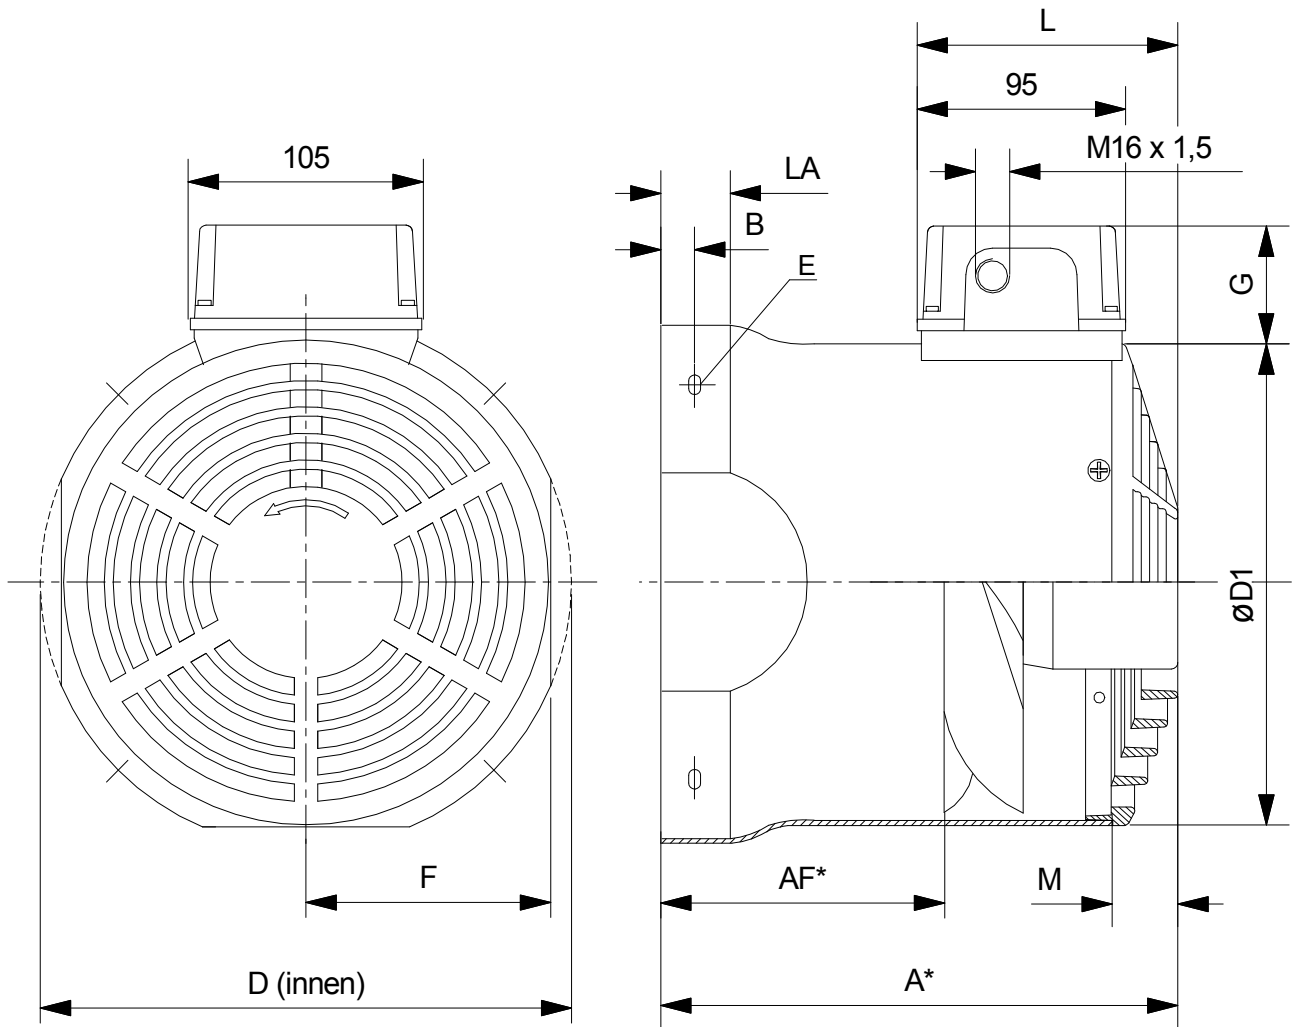

Bg size HA Tamaño mod.	Sachnummer Article no. Numéro d'article Código de pieza Numero codice	A*	AF*	B	D	D 1	E	G	LA	L	M	
VEM	WISTRO											
63	(63)	17.00.0053	133	38	6	114	124	4,3x6	53	—	107	20
71	(63)	17.00.0025	146	51	6	127	124	4,3x6	53	20	107	20
80	(71)	17.00.0007	160	65	8	143	139	4,3x6	53	25	107	20
90	(80)	17.00.0024	161	66	8	160	157	4,3x6	53	25	107	20
100	(90)	17.01.0026	179	74	9	180	177	5,5x7	53	25	117	30
100LX 112	(100)	17.01.0027	180	75	9	200	195	5,5x7	53	25	117	30

Bg size HA Tamaño mod.		Sachnummer Article no. Numéro d'article Código de pieza Numero codice	A*	AF*	B	D	D 1	E	F	G	LA	L	M
VEM	WISTRO												
132 S 132 M6,8 132 SX2	(112)	17.01.0059	235	130	15	234	219	6,6 x 8	109	53	30	117	30
132 M4, MX6 160 M 160 MX8	(132)	17.00.0184	260	133	27	278	258	6,6 x 8	129	54	40	127	40
160 L 160 MX2 180 M4 180 L6,8	(160)	17.00.0175	310	158	27	338	311	6,6 x 8	157	54	40	127	40
180 M2 180 L4 200 L 200LX6	(200)	17.00.0176	315	163	26	382	311	6,6 x 8	174	54	40	127	40

Bg size HA Tamaño mod.	Sachnummer Article no. Numéro d'article Código de pieza Numero codice	A*	AF*	B	D	DA	D1	DL	E	F	G	I
VEM												
200 LX2 225 S4 (8), M2 (4,6,8)	17.00.0993	357	162	29	382	421	385	375	6,6x8	193	—	195
250 M2 (4,6,8)	17.00.1022	374	179	33	382	477	385	375	9x12	218	—	195
280 S2 (4,6,8) M2 (4,6,8)	17.00.1068	411	216	35	382	536	385	375	9x12	245	—	195
280 S2 (4,6,8) M2 (4,6,8)	17.00.1024	416	216	35	477	536	480	470	9x12	245	—	200
315 S2 (4,6,8) M2 (4,6,8)	17.00.1025	419	219	38	477	605	480	470	9x12	270	64	200
315 MY2 (4,6,8) L2 (4,6,8)	17.00.0997	419	219	50	477	670	480	470	9x12	305	68	200
355	17.00.1026	600	400	50	477	764	480	470	9x12	345	68+188	200