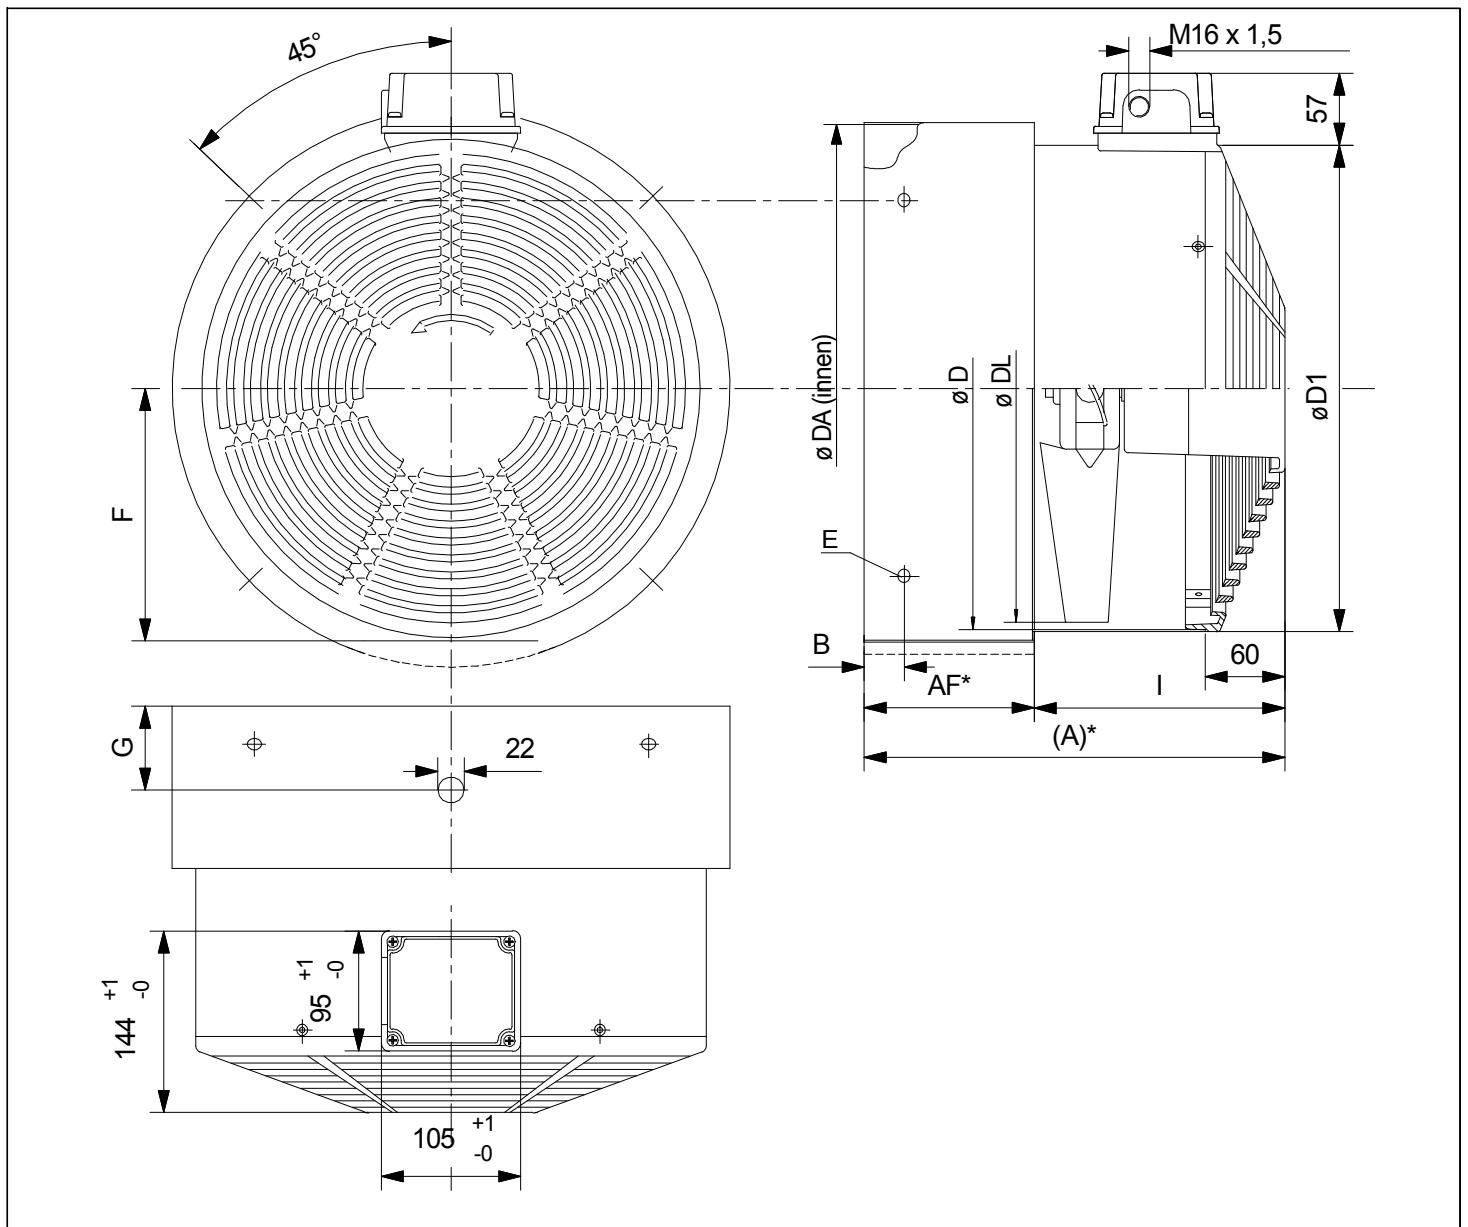

Bg size HA Tamaño mod.	Sachnummer Article no. Numéro d'article Código de pieza Numero codice	A*	AF*	B	D	D 1	E	G	LA	L	M	
VEM	WISTRO											
63	(63)	17.00.0053	133	38	6	114	124	4,3x6	53	—	107	20
71	(63)	17.00.0025	146	51	6	127	124	4,3x6	53	20	107	20
80	(71)	17.00.0007	160	65	8	143	139	4,3x6	53	25	107	20
90	(80)	17.00.0024	161	66	8	160	157	4,3x6	53	25	107	20
100	(90)	17.01.0026	179	74	9	180	177	5,5x7	53	25	117	30
100LX 112	(100)	17.01.0027	180	75	9	200	195	5,5x7	53	25	117	30

Bg size HA Tamaño mod.		Sachnummer Article no. Numéro d'article Código de pieza Numero codice	A*	AF*	B	D	D 1	E	F	G	LA	L	M
VEM	WISTRO												
132 S 132 M6,8 132 SX2	(112)	17.01.0059	235	130	15	234	219	6,6 x 8	109	53	30	117	30
132 M4, MX6 160 M 160 MX8	(132)	17.00.0184	260	133	27	278	258	6,6 x 8	129	54	40	127	40
160 L 160 MX2 180 M4 180 L6,8	(160)	17.00.0175	310	158	27	338	311	6,6 x 8	157	54	40	127	40
180 M2 180 L4 200 L 200LX6	(200)	17.00.0176	315	163	26	382	311	6,6 x 8	174	54	40	127	40

Bg size HA Tamaño mod.	Sachnummer Article no. Numéro d'article Código de pieza Numero codice	A*	AF*	B	D	DA	D1	DL	E	F	G	I
VEM												
200 LX2 225 S4 (8), M2 (4,6,8)	17.00.0993	357	162	29	382	421	385	375	6,6x8	193	—	195
250 M2 (4,6,8)	17.00.1022	374	179	33	382	477	385	375	9x12	218	—	195
280 S2 (4,6,8) M2 (4,6,8)	17.00.1068	411	216	35	382	536	385	375	9x12	245	—	195
280 S2 (4,6,8) M2 (4,6,8)	17.00.1024	416	216	35	477	536	480	470	9x12	245	—	200
315 S2 (4,6,8) M2 (4,6,8)	17.00.1025	419	219	38	477	605	480	470	9x12	270	64	200
315 MY2 (4,6,8) L2 (4,6,8)	17.00.0997	419	219	50	477	670	480	470	9x12	305	68	200
355	17.00.1026	600	400	50	477	764	480	470	9x12	345	68+188	200